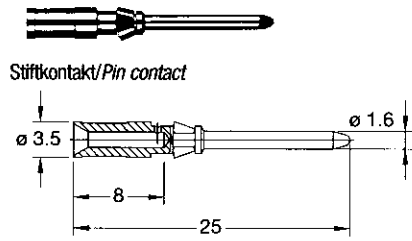

Crimpkontakte HN.D Serie/Crimp contacts HN.D series

10A

Bezeichnung
Description

Bestelltext
Designation

Bestell-Nr.
Order No.

Maße mm²
Dimensions mm²

Werkstoff: Kupferlegierung
Oberfläche:
- hartversilbert
- hartvergoldet
Durchgangswiderstand: ≤ 3 mΩ
Crimpanschluss:
- mm² 0,14 - 2,5 mm²
- AWG 26 - 14

Material: Copper alloy
Finish:
- hard silver
- hard gold
Contact resistance: ≤ 3 mΩ
Crimp terminal :
- mm² 0,14 - 2,5 mm²
- AWG 26 - 14

Stiftkontakt versilbert
Pin contact silver plated

1-1105050-1	0,14-0,37
2-1105050-1	0,5
3-1105050-1	0,75-1,0
4-1105050-1	1,5
5-1105050-1	2,5

HN.D – Gedrehte Crimpkontakte/Screw machined crimp contacts
Querschnittskennzeichnung/Designation of cross section

Kennzeichnung Designation	Leiterquerschnitt Wire cross section	Abisolierlänge der Litze Stripping length
1	0,14 - 0,37 mm²	8 mm
2	0,5 mm²	8 mm
3	0,75 - 1 mm²	8 mm
4	1,5 mm²	8 mm
5	2,5 mm²	6 mm

Bezeichnung
Description

Bestelltext
Designation

Bestell-Nr.
Order No.

Querschnitt mm²
Cross section mm²

Crimpzange ohne Locator und Matrize
Crimping tool without locator and die

RSZ.BAS

1-1105850-8

Crimpzange mit Locator und Matrize
Crimping tool with locator and die