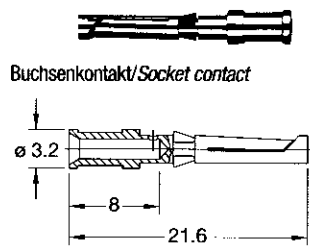

Crimpkontakte HN.D Serie/Crimp contacts HN.D series

10A

Bezeichnung
Description

Bestelltext
Designation

Bestell-Nr.
Order No.

Maße mm²
Dimensions mm²

Werkstoff: Kupferlegierung
Oberfläche:
- hartversilbert
- hartvergoldet
Durchgangswiderstand: ≤ 3 mΩ
Crimpanschluss:
- mm² 0,14 - 2,5 mm²
- AWG 26 - 14

Material: Copper alloy
Finish:
- hard silver
- hard gold
Contact resistance: ≤ 3 mΩ
Crimp terminal :
- mm² 0,14 - 2,5 mm²
- AWG 26 - 14

Stiftkontakt versilbert
Pin contact silver plated

1-1105050-1	0,14-0,37
2-1105050-1	0,5
3-1105050-1	0,75-1,0
4-1105050-1	1,5
5-1105050-1	2,5