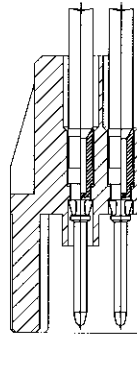

Crimpkontakte HN.D Serie/Crimp contacts HN.D series

10A

Bezeichnung
Description

Bestelltext
Designation

Bestell-Nr.
Order No.

Maße mm²
Dimensions mm²

Werkstoff: Kupferlegierung
Oberfläche:
- hartversilbert
- hartvergoldet
Durchgangswiderstand: ≤ 3 mΩ
Crimpanschluss:
- mm² 0,14 - 2,5 mm²
- AWG 26 - 14

Material: Copper alloy
Finish:
- hard silver
- hard gold
Contact resistance: ≤ 3 mΩ
Crimp terminal :
- mm² 0,14 - 2,5 mm²
- AWG 26 - 14

Stiftkontakt versilbert
Pin contact silver plated

1-1105050-1	0,14-0,37
2-1105050-1	0,5
3-1105050-1	0,75-1,0
4-1105050-1	1,5
5-1105050-1	2,5

Stiftkontakt vergoldet
Pin contact gold plated

1-1105050-2	0,14-0,37
2-1105050-2	0,5
3-1105050-2	0,75-1,0
4-1105050-2	1,5
5-1105050-2	2,5

Buchsenkontakt versilbert
Socket contact silver plated

1-1105051-1	0,14-0,37
2-1105051-1	0,5
3-1105051-1	0,75-1,0
4-1105051-1	1,5
5-1105051-1	2,5

HN.D – Gedrehte Crimpkontakte/Screw machined crimp contacts
Querschnittskennzeichnung/Designation of cross section

Kennzeichnung Designation	Leiterquerschnitt Wire cross section	Abisolierlänge der Litze Stripping length
1	0,14 - 0,37 mm²	8 mm
2	0,5 mm²	8 mm
3	0,75 - 1 mm²	8 mm
4	1,5 mm²	8 mm
5	2,5 mm²	6 mm